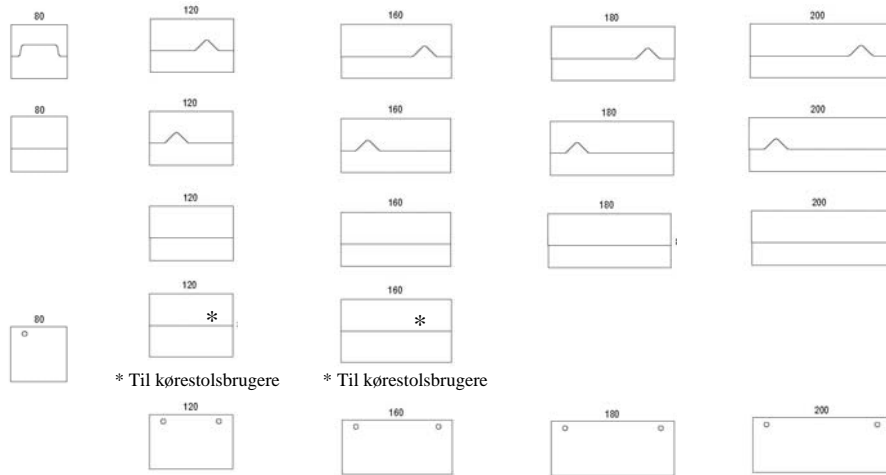

TEMPO
Design Busk+Hertzog

FUMAC[®]

TEMPO

Foreløbig modeloversigt
 Dybde: 80 cm. / 92 cm inkl. skranketop.
 Højde: 72 cm / 110 cm inkl. skranketop.

FUMAC®

NB: Alle nye produkter vil indgå i en revideret prisliste fra April 2010