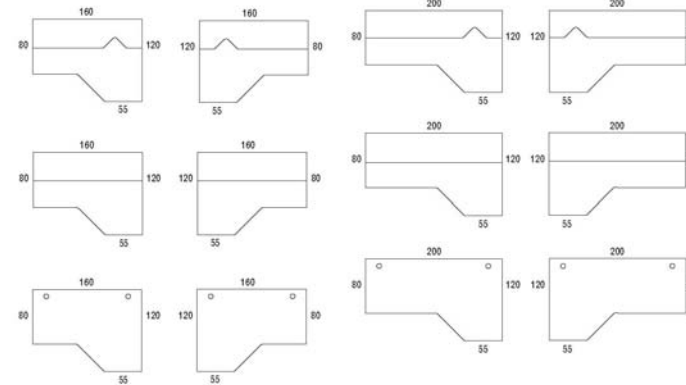

TEMPO
Design Busk+Hertzog

FUMAC[®]

TEMPO

Foreløbig modeloversigt
 Dybde: 80 cm. / 92 cm inkl. skranketop.
 Højde: 72 cm / 110 cm inkl. skranketop.

FUMAC®

NB: Alle nye produkter vil indgå i en revideret prisliste fra April 2010