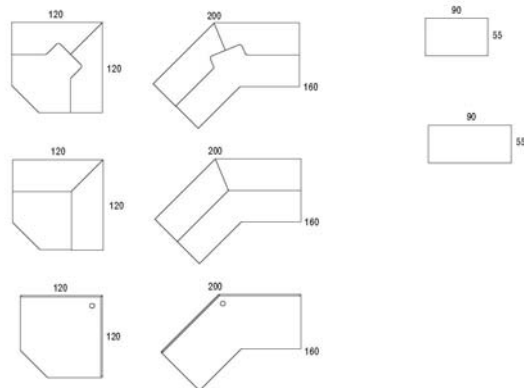

TEMPO
Design Busk+Hertzog

FUMAC[®]

TEMPO

Foreløbig modeloversigt
 Dybde: 80 cm. / 92 cm inkl. skranketop.
 Højde: 72 cm / 110 cm inkl. skranketop.

FUMAC®

NB: Alle nye produkter vil indgå i en revideret prisliste fra April 2010