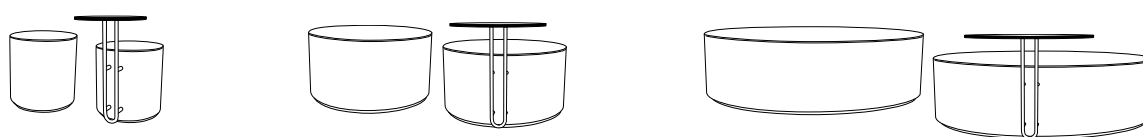

CALL svæver elegant “over gulvet” monteret på en cirkulær kromring. Den cirkulære form gør det enkelt at indrette med serien, da produktet ikke virker retningsbestemt i indretningen.

CALL er tænkt til generelle lounge områder, touch-down og fordybelseszoner i virksomheden og det offentlige rum.

The round shapes on both seating and tables makes it conveniently easy to plan your interior using CALL.

CALL

CALL

WELCOMES YOU

Leveres i tre størrelser med eller uden bord i kompaktlaminat.

45, 90 og 135 cm i diameter. 48,5 cm høj.

69,5 cm høj med bord.

Available in three sizes with or without tables

in white compact laminate.

45, 90 or 135 cm diameter. Seating height: 48,5 cm.

Height including table 69,5 cm.

CALL

FUMAC[®]
DESIGN COLLECTION
Design by: busk+hertzog